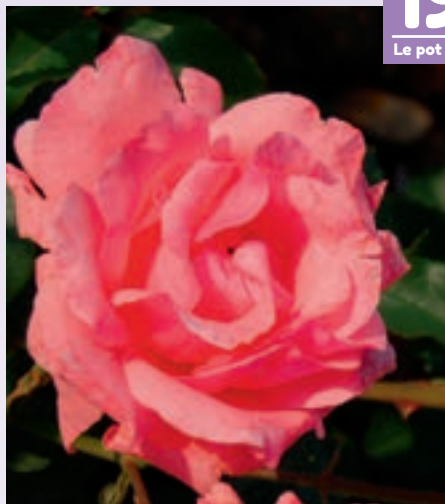

14,95 €

Hortensia fleuri

Arbuste ample et généreux. Les fleurs s'épanouissent de juin à septembre. Le pot de 4,5 litres.

19,95 €

Le pot de 6 litres

Collection de rosiers boutonnés, fleuris

Gamme de rosiers en feuilles à la tenue irréprochable, aux couleurs vives et raffinées et au parfum délicat. Le contenant de 6 litres.