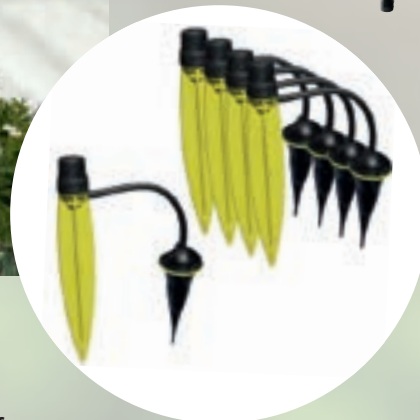

Lot de goutteurs

Parfaits pour bien hydrater vos plantes à leur rythme. Diffusion 24h/24. Le lot de 4 goutteurs + 1 goutteur offert.