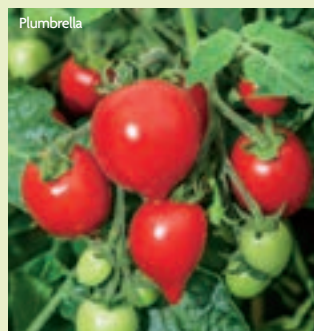

Jackpot

Mini love

Plumbrella