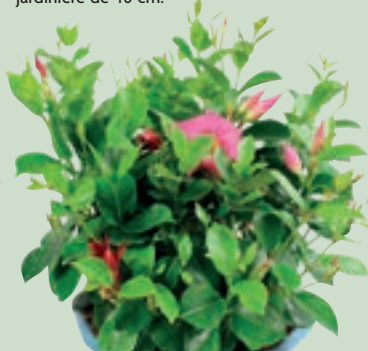

22,95

Dipladénia
La coupe de 27 cm.