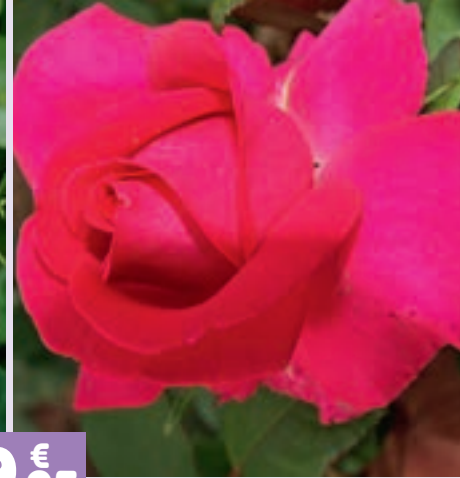

14,95 €

Hortensia fleuri

Arbuste ample et généreux. Les fleurs s'épanouissent de juin à septembre. Le pot de 4,5 litres.

19,95 €

Le pot de 6 litres

Collection de rosiers boutonnés, fleuris

Gamme de rosiers en feuilles à la tenue irréprochable, aux couleurs vives et raffinées et au parfum délicat. Le contenant de 6 litres.