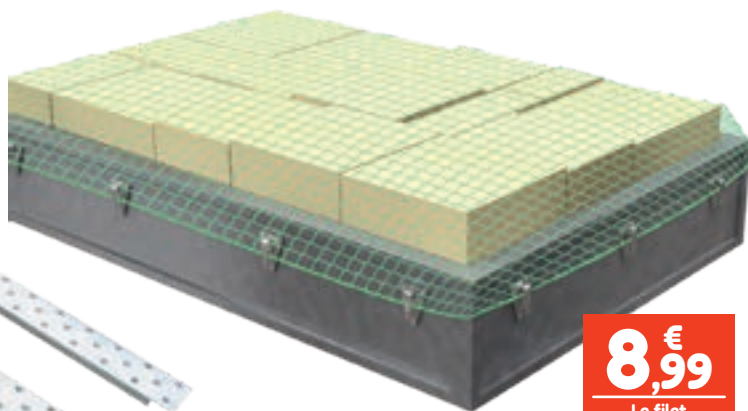

499,90€

La remorque

Lider

Remorque bagagère Alicante

PTAC modifiable de 500 à 750 kg. Masse à vide 136 kg. Dimensions caisse utile : 150 x 100 x 39 cm. Roue jockey Ø 48. Roues 165/70R13. Résistance essieu 750 kg. Ridelles rabattables avant et arrière. Caisse basculante et plancher anti-dérapant. Remorque présentée avec rampes, vendues séparément.

59,90€

Les rampes

Lider

Rampes de chargement LIDER

Rampes pour remorque. En acier. Dimensions : 1,5 x 0,20 m. Charge utile 200 kg.

8,99€

Le filet

Filet pour remorque

Structure en polypropylène sur corde élastique, pour une mise en place facile. Dimensions : 2,7 x 1,5 m.

Protection

3,40€

Combinaison de protection jetable

En polypropylène. Avec Cagoule. Taille XL.

Lasures